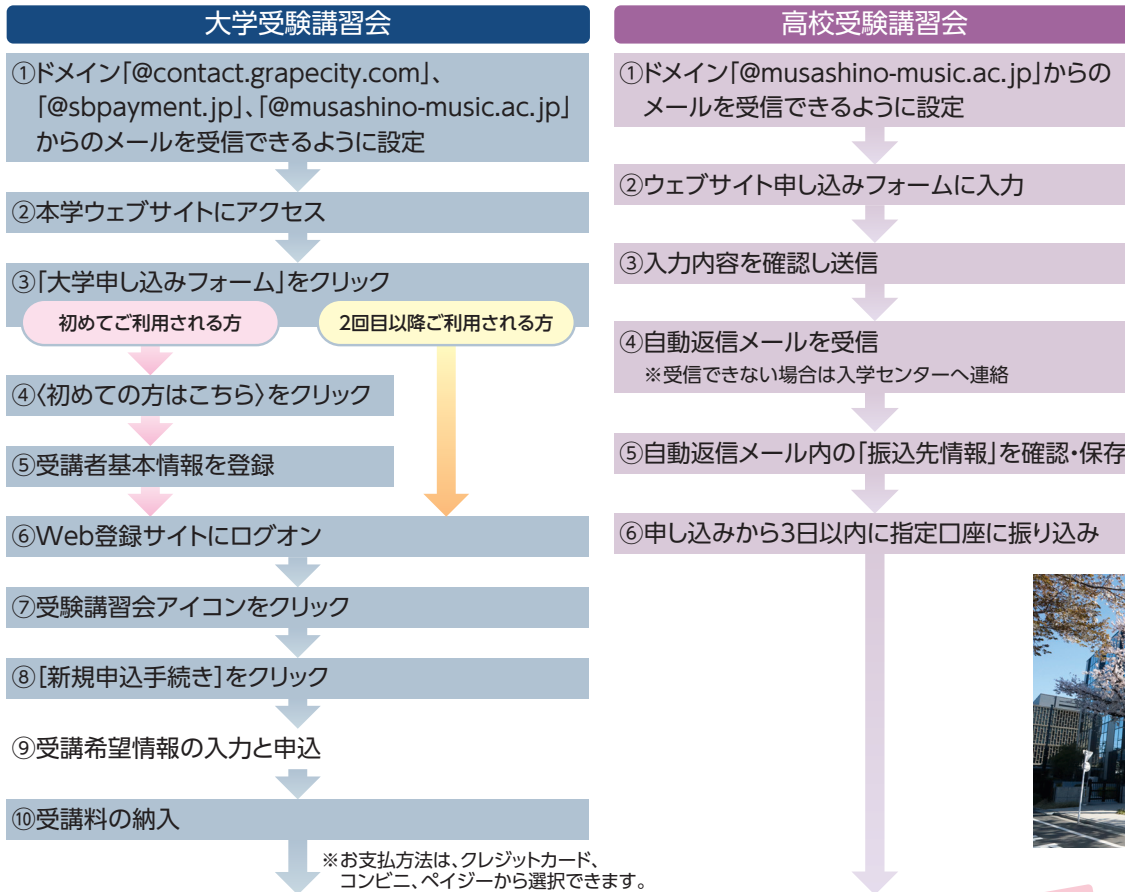

# 申込方法

## 申し込み方法

ウェブサイトからお申し込みください。

受講料等の支払は大学の場合、クレジットカード、コンビニ、ペイジーから選択できます。

高校はゆうちょ銀行の振り込みとなります。また、入寮を希望される方は申込完了後に別途支払い方法に関するメールをお送りします。

## 申し込み期間

1月24日(月)～3月14日(月)

大学

高校

## 申し込みの流れ

**受付手続き完了** 当日に関する連絡事項を後日、メールでお知らせします。