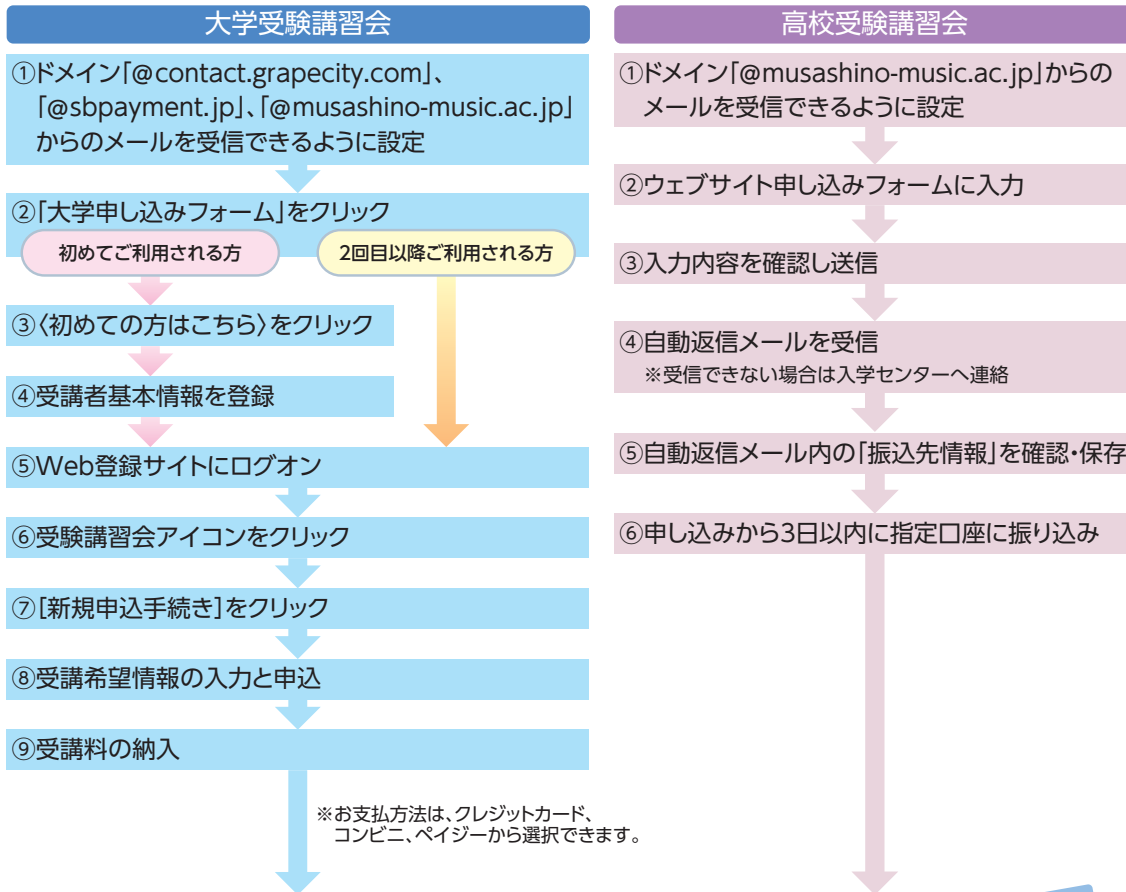

- 時間割表は受講初日に「受付」でお渡しします。
- 受講ガイダンス**と**専攻別説明会**は全員ご参加ください。

附属高等学校受験講習会

1日目		2日目	
8:50 }	受付	9:00 }	在校生による演奏会* 専攻別説明会*
9:10			
9:10 }	開講式* 受講ガイダンス* 入試概要*		
9:50		11:20	
10:00 }	聴音	12:00 }	コールユーブンゲン
11:20		12:50	
12:00 }	コールユーブンゲン	13:00 }	レッスン
12:50		15:30	個別相談*、聴音添削*
13:00 }	レッスン		
16:50			

- 時間割表は受講初日に「受付」でお渡しします。
- *印のついている企画には保護者の方もご参加いただけます。

申込方法

申し込み方法

ウェブサイトからお申し込みください。
 受講料等の支払は大学の場合、クレジットカード、コンビニ、ペイジーから
 選択できます。
 高校はゆうちょ銀行の振り込みとなります。

申し込み期間

10月24日(月)～12月15日(木)

大学

高校

申し込みの流れ

受付手続き完了 当日に関する連絡事項を後日、メールでお知らせします。

新型コロナ感染予防対策について

入構前の検温を実施し、37.5℃以上の場合には入構をお断りすることがあります。
 教職員はマスク着用と手洗いうがいを徹底しています。
 各所に消毒液を設置し、レッスン室には飛沫防止パネルを設置しています。

留意事項

受講に際して特別な配慮を必要とする方は、お申し込み前に入学センターまでご連絡をお願いいたします。