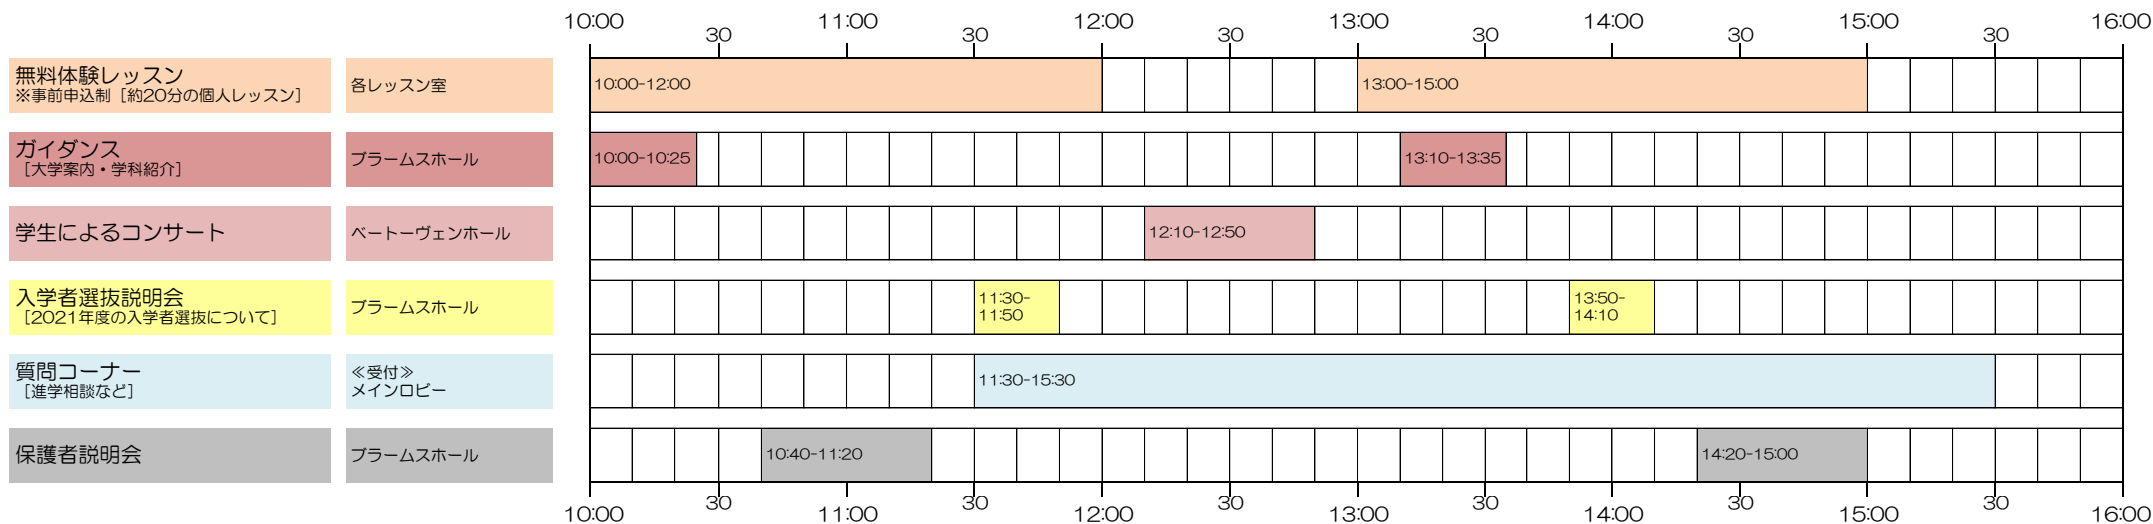

2020年8月30日（日）開催 武蔵野音楽大学 オープンキャンパス スケジュール（予定）

無料体験レッスン以外は自由に参加できます。

「附属高等学校説明会」は以下のとおり実施します。また、附属高等学校の個別相談（希望制）もごさいます。

※上記スケジュールは予定です。

※2020年7月28日更新

「無料体験レッスン」について、ご自宅から受けられる「オンライン無料体験レッスン」を追加しました。レッスン時間帯は10:00~16:00の間の約20分間（接続時間を除く）です。時間帯のご希望には沿えません。