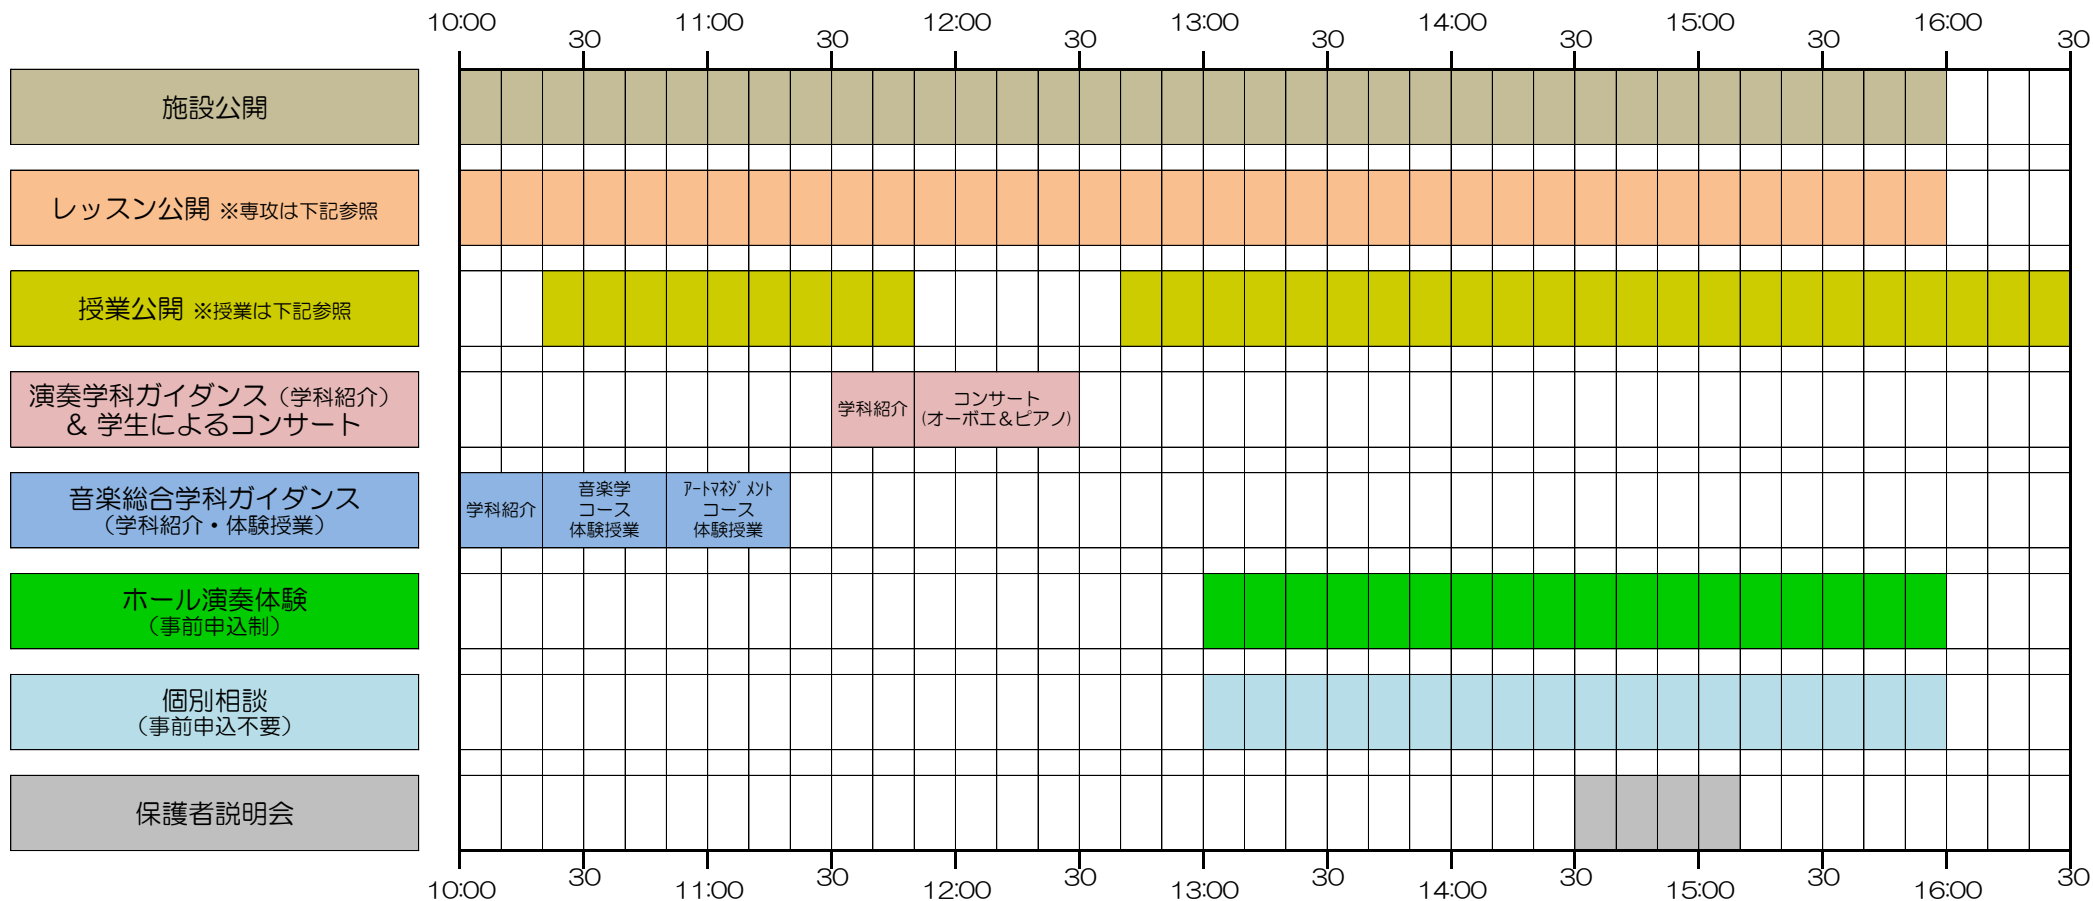

2019年10月14日（月・祝）開催 武蔵野音楽大学 オープンキャンパス スケジュール 2019年7月16日掲載

※上記スケジュールは予定です。

※「施設公開」については施設ごとに公開時間が異なります。

※「レッスン公開」「授業公開」については専攻、科目ごとに公開時間が異なります。詳細は追って掲載します。

公開するレッスンの専攻（予定）・・・ピアノ、声楽、フルート、オーボエ、クラリネット、サクソフォーン、ファゴット、ホルン、トランペット、トロンボーン、ユーフォニアム、チューバ、打楽器、ヴァイオリン、作曲

公開する授業の科目（予定）・・・・・・ソルフェージュ、楽式、楽器学、伴奏法基礎、オペラ重唱、打楽器合奏、ピアノ指導法研究、合唱指導法研究、管弦楽、混声合唱、指揮法、音楽指導者論、西洋古楽、アートマネジメント研究、コミュニケーション英語

※公開する授業のうち、管弦楽、混声合唱、西洋古楽については17:00まで公開予定です。